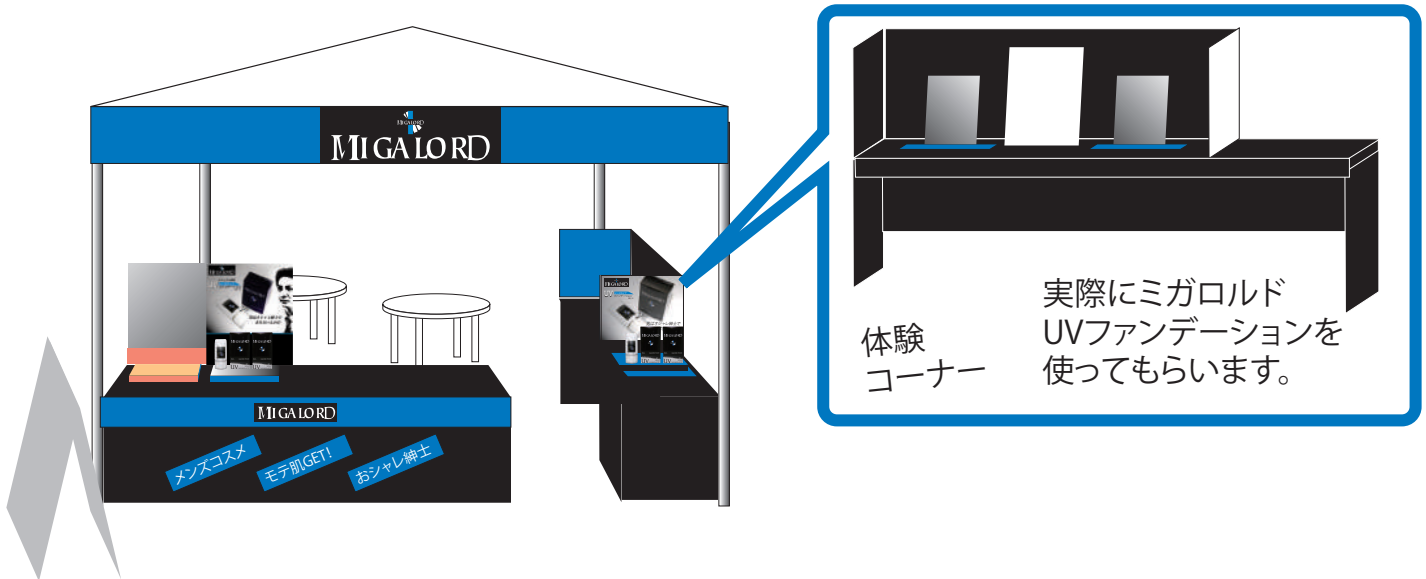

2007鈴鹿8時間耐久ロードレース TAME HATAKEYAMA ミガロルドブース ビーエムシー企画チームで完全製作

和合印刷(株)
協賛品

近士写真製版(株)
協賛品

内田製版(株)
協賛品

特殊インクジェットで
写真が入ったマット

MIGALORD
ステッカー

DP用
大型パッケージ

雨にも強い耐光性もあるプレート

2mm

2007鈴鹿8時間耐久ロードレース

7/28 sat 予選

7/29 sun 本選

11:30 レーススタート

15:30 PRイベント(ミガロルド)

他の時間でもイベントがあります。

起こしの際にはぜひお立ち寄り下さい。